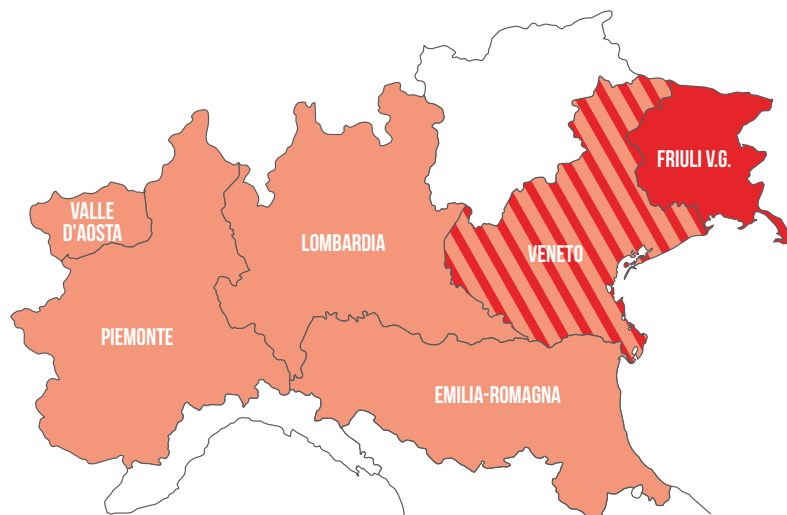

klasse uno
NETWORK

UGUALI A NESSUNO

klasseuno.it

CANALI

COPERTURA

- ▶ VENETO
- ▶ FRIULI VENEZIA GIULIA

COPERTURA

- ▶ VENETO
- ▶ LOMBARDIA
- ▶ PIEMONTE
- ▶ VALLE D'AOSTA
- ▶ EMILIA ROMAGNA

PROFILO

Dal 16 giugno 2017 **Radio Birikina** ha iniziato a proporre in **TV**, sul **canale 85 del digitale terrestre**, la formula che ha fatto la sua fortuna radiofonica in 30 anni di trasmissioni: **rotazione musicale non stop**, con migliaia di titoli **dagli anni '60 a oggi** e le **dediche e richieste**. Il successo è stato ancora una volta immediato tant'è che il primo agosto è stato acceso un nuovo canale, il **253**, che ora porta la musica e le immagini di Birikina oltre che in **Veneto** e in **Friuli V.G.** anche in **Lombardia, Piemonte, Valle d'Aosta** ed **Emilia Romagna**, anche in zone non coperte dal segnale radio.

- ▶ PROGRAMMAZIONE 24 ORE SU 24
- ▶ VIDEO NEWS
- ▶ 1 BREAK PUBBLICITARIO OGNI 15 MINUTI

COPERTURA

- ▶ VENETO
- ▶ FRIULI VENEZIA GIULIA